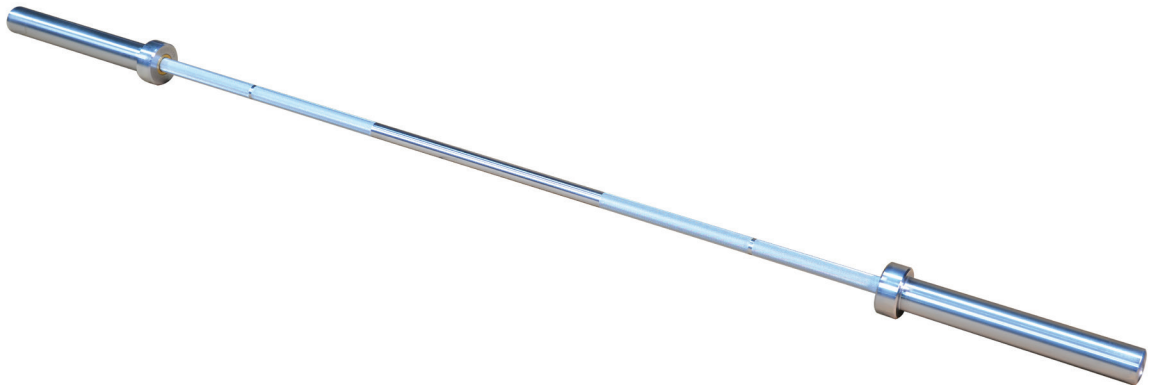

# 812C Gymleco Competition Bar

## 15kg/D25mm/+800 kg

Tillbehör

Gymlecos Competition Bar är en skivstång med kvalitet som du kan lita på. Den här stången är designad för professionell användning och lämpad för tyngdlyftning så som ryck och stöt. De erhörta hållbara materialval i kombination med lettringen ger dig en fantastisk skivstång med lång livslängd.

Lagringen i skivstången gör tynglyften smidiga och den något slätare greppet ger dina ryck och stöt i lyften en ideal rörelse. Den här skivstången är en såkallad damstång och därmed kortare och lättare i vikt.

- S.k. Damstång
- Änndiameter: 50mm
- Grepp: 25 mm
- Greppyta: Slätare
- Plats för vikter: 2 x 32cm
- Lagring: Kullager
- Yta: Hard Chrome
- Lettring: IPF standard
- Dubbla greppmarkeringar 81cm & 91cm